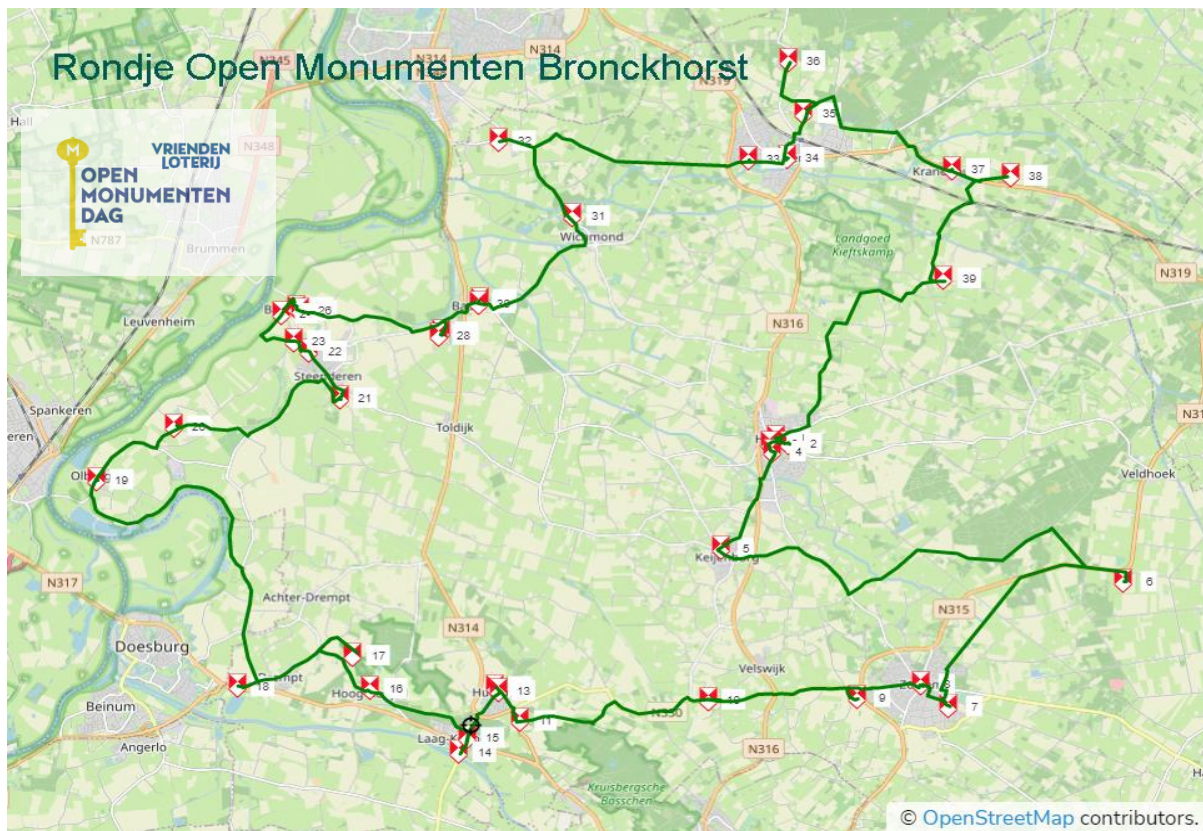

Rondje Open Monumenten Bronckhorst

				Zaterdag	Zondag	
Hengelo Gld	1	Remigiuskerk	Hoofdlocatie	Kerkstraat 42	10 - 17	10 - 17
	2	Bleekhuisje	Demonstratie	Bleekstraat / Steijntjesweide		12 - 17
	3	Kerk Vrijz. Geloofsgemeenschap	Expositie	Banninkstraat 9	10 - 17	12 - 17
	4	Willibrorduskerk	Expositie	Spalstraat 36	10 - 17	12 - 17
Keijenborg	5	Kerk St. Johannes de Doper		Kerkstraat 7	10 - 17	12 - 17
Zelhem	6	Badhuis aan het Pigkat		Heisterboomdijk 1	10 - 17	10 - 17
	7	Museum Smedekinck		Pluimersdijk 5	11 - 17	11 - 17
	8	Lambertikerk	Expositie	Markt 2	10 - 17	13 - 17
	9	Coops molen		Wiekenweg 5	12 - 17	12 - 17
	10	Wittebrinkse molen		Hummeloseweg 76	10 - 17	
Hummelo	11	Eekschuur	Expositie	Sliekstraat 5	10 - 17	10 - 17
	12	Boerderij Huys 1810		Dorpsstraat 10	10 - 17	
	13	Protestantse kerk	Expositie	Dorpsstraat 22	12 - 17	12 - 17
	14	De Keppelse Molens		Dorpsstraat 30	10 - 17	10 - 17
Laag-Keppel	15	Kerkje van Kunst of Art		Hummeloseweg 4	11 - 17	11 - 17
Hoog-Keppel	16	Dorpskerk	Expositie	Burg. Van Panhuysbrink 11	10.30 - 17	10.30 - 17
	17	Boomgaard Ulenpas	Rondleiding	Dubbeltjesweg 20	10 - 17	10 - 17
Drempt	18	St. Joriskerk		Kerkstraat 1	11 - 17	11 - 17
Olburgen	19	Willibrorduskerk		Olburgseweg 4	10 - 17	10 - 17
Rha	20	Molen de Hoop		Rhabergseweg 14	10 - 17	
Steenderen	21	Boomgaard Addink		Wehmestraat/Paardestraat	10 - 17	10 - 17
	22	Willibrorduskerk		Bronckhorsterweg 2		10 - 17
Bronckhorst	23	Bronckhorster molen		Spaensweertweg 1	10 - 17	
	24	Kunst Gemaal Grote Beek	Verkoopexpositie	Veerweg 1	10 - 17	10 - 17
	25	De Kapel	Expositie	Kapelstraat 2	11 - 17	11 - 17
Baak	26	Clubhuus	Expositie en rondleiding	Onderstraat 8	11 - 17	11 - 17
	27	Baakse Kapel	Expositie	Hofstraat 4	10 - 17	10 - 17
	28	Boomgaard Hof te Baak	Rondleiding	Hofstraat 8	10 - 17	10 - 17
	29	St. Martinuskerk	Expositie	Wichmondseweg 17	10 - 17	10 - 17
	30	Het Wapen en Huis Baak	Rondleiding	Wichmondseweg 30		10 - 17
	31	Willibrorduskerk		Vierakkersestraatweg 31	11 - 17	
Vierakker	32	De Theetuin	Expositie en rondleiding	Ijsselweg 13	10 - 17	10 - 17
	33	Hackfortsche windmolen		Het Hoge 66	10 - 17	10 - 17
Vorden	34	Dorpskerk	Expositie	Kerkstraat 2	10 - 17	12 - 17
	35	Boerderij De Zelst		Zelstweg 1	10 - 17	10 - 17
	36	Theetuin Veldwijk	Expositie en rondleiding	Almenseweg 57	10 - 17	10 - 17
	37	Antoniuskerk	Verkoopexpositie	Ruurloseweg 101	12 - 17	12 - 17
	38	Boerderij Spiekerman		Genzensteeg 11	10 - 17	10 - 17
	39	Lindesche molen		Lindeseweg 29	10 - 17