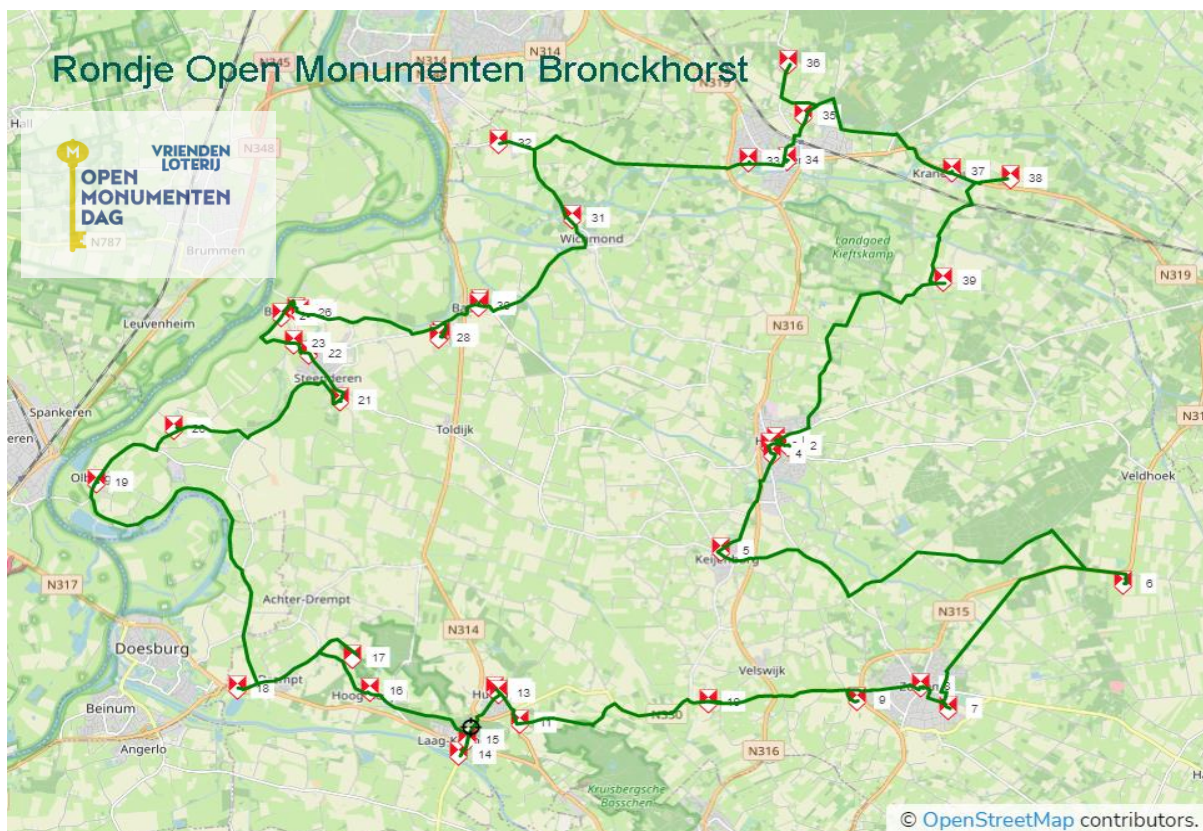

Rondje Open Monumenten Bronckhorst

				Zaterdag	Zondag	
Hengelo Gld	1	Remigiuskerk	Hoofdlocatie	Kerkstraat 42	10 - 17	10 - 17
	2	Bleekhuisje	Demonstratie	Bleekstraat / Steijntjesweide	11 - 17	11 - 17
	3	Kerk Vrijz. Geloofsgemeenschap	Expositie	Banninkstraat 9	10 - 17	12 - 17
	4	Willibrorduskerk	Expositie	Spalstraat 36	10 - 17	12 - 17
Keijenborg	5	Kerk St. Johannes de Doper		Kerkstraat 7	10 - 17	12 - 17
	6	Badhuis aan het Pigkat		Heisterboomdijk 1	10 - 17	10 - 17
Zelhem	7	Museum Smedekinck		Pluimersdijk 5	11 - 17	11 - 17
	8	Lambertikerk	Expositie	Markt 2	10 - 17	13 - 17
Hummelo	9	Coops molen		Wiekenweg 5	10 - 17	10 - 17
	10	Wittebrinkse molen		Hummeloseweg 76	10 - 17	
	11	Eekschuur	Expositie	Sliekstraat 5	10 - 17	10 - 17
Laag-Keppel	12	Boerderij Huys 1810		Dorpsstraat 10	10 - 17	
	13	Protestantse kerk	Expositie	Dorpsstraat 22	12 - 17	12 - 17
Hoog-Keppel	14	De Keppelse Molens		Dorpsstraat 30	10 - 17	10 - 17
	15	Kerkje van Kunst of Art		Hummeloseweg 4	11 - 17	11 - 17
Steederen	16	Dorpskerk	Expositie	Burg. Van Panhuysbrink 11	10.30 - 17	10.30 - 17
	17	Boomgaard Ulenpas		Dubbeltjesweg 20	10 - 17	10 - 17
Drempt	18	St. Joriskerk		Kerkstraat 1	11 - 17	11 - 17
Olburgen	19	Willibrorduskerk		Olburgseweg 4	10 - 17	10 - 17
Rha	20	Molen de Hoop		Rhabergseweg 14	10 - 17	
Bronckhorst	21	Boomgaard Addink		Wehmestraat/Paardestraat	10 - 17	10 - 17
	22	Willibrorduskerk		Bronckhorsterweg 2		10 - 17
Baak	23	Bronckhorster molen		Spaensweertweg 1	10 - 17	
	24	Kunst Gemaal Grote Beek	Verkoopexpositie	Veerweg 1	10 - 17	10 - 17
	25	De Kapel	Expositie	Kapelstraat 2	11 - 17	11 - 17
Vierakker	26	Clubhuus	Expositie en rondleiding	Onderstraat 8	11 - 17	11 - 17
	27	Baakse Kapel	Expositie	Hofstraat 4	10 - 17	10 - 17
	28	Boomgaard Hof te Baak	Rondleiding	Hofstraat 8	10 - 17	10 - 17
	29	St. Martinuskerk	Expositie	Wichmondseweg 17	10 - 17	10 - 17
Vorden	30	Het Wapen en Huis Baak	Rondleiding	Wichmondseweg 30	10 - 17	10 - 17
	31	Willibrorduskerk		Vierakkersestraatweg 31	11 - 17	
Vorden	32	De Theetuin	Expositie en rondleiding	Ijsselweg 13	10 - 17	10 - 17
	33	Hackfortsche windmolen		Het Hoge 66	10 - 17	10 - 17
	34	Dorpskerk	Expositie	Kerkstraat 2	10 - 17	12 - 17
	35	Boerderij De Zelst		Zelstweg 1	10 - 17	10 - 17
	36	Theetuin Veldwijk	Expositie en rondleiding	Almenseweg 57	10 - 17	10 - 17
	37	Antoniuskerk	Verkoopexpositie	Ruurloseweg 101	12 - 17	12 - 17
	38	Boerderij Spiekerman		Genzensteeg 11	10 - 17	10 - 17
	39	Lindesche molen		Lindeseweg 29	10 - 17